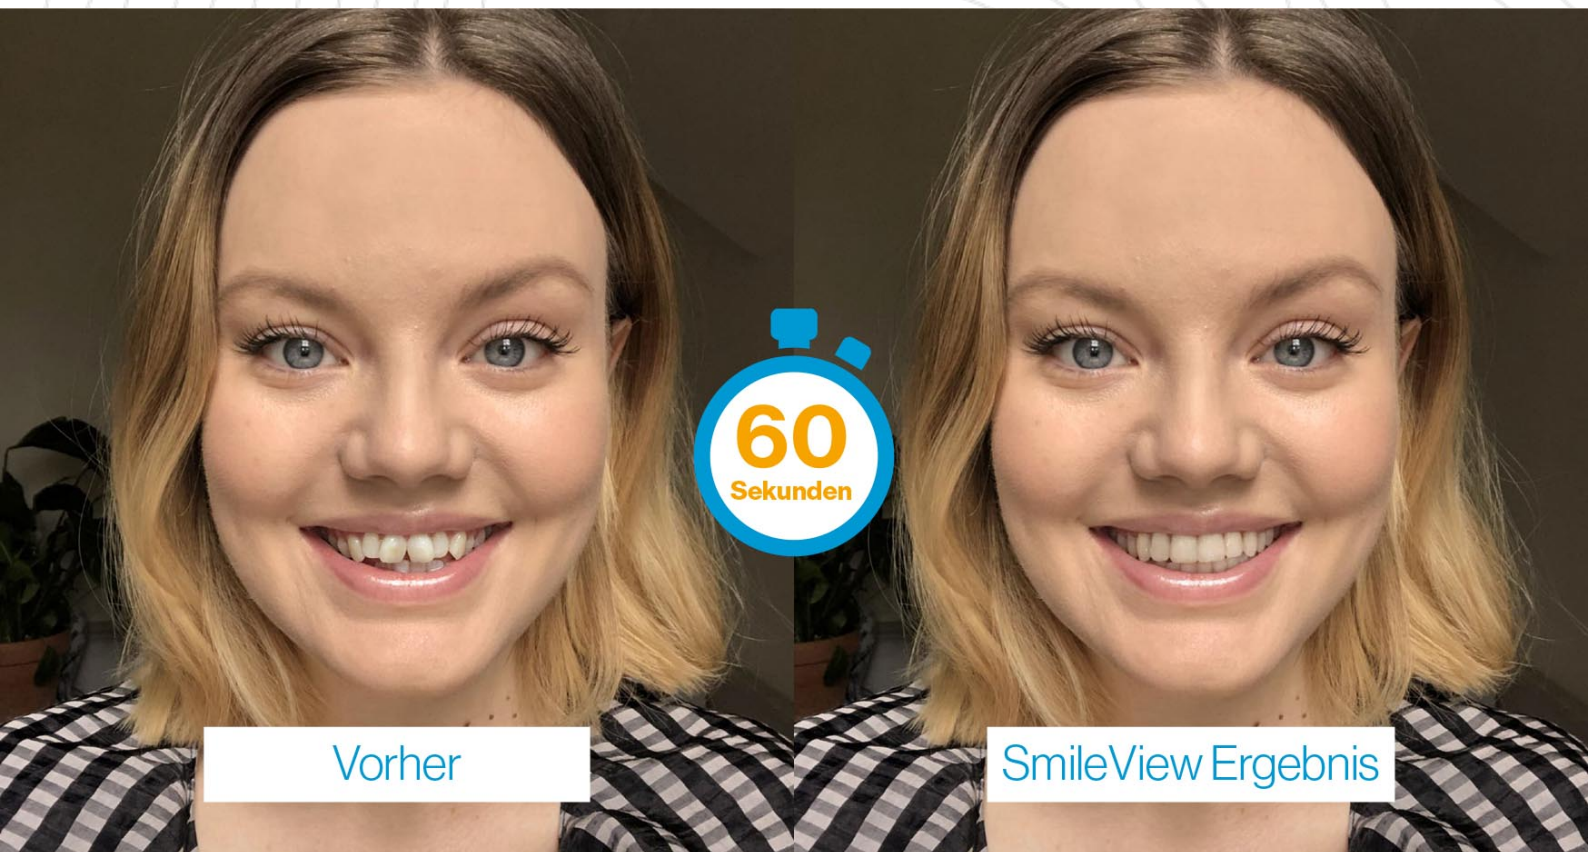

# Probieren Sie Ihr neues Lächeln in nur 60 Sekunden aus!

**Scannen Sie den Code unten** und machen Sie ein Selfie, um Ihr SmileView Abenteuer zu beginnen.

**Scannen Sie den QR-Code mit der Kamera Ihres iPhones. Sie gelangen dann zur SmileView Seite und können Ihr Abenteuer beginnen. Alternativ geben Sie den untenstehenden Link im Browserfenster ein.**